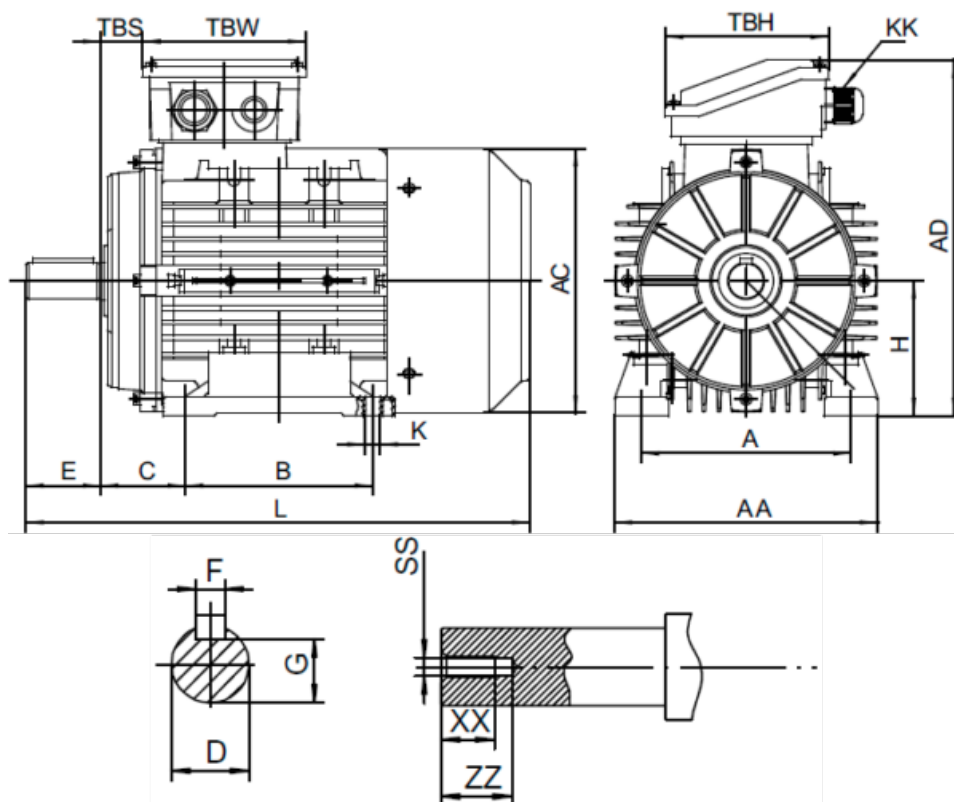

Varenummer: 2518007506220140

Beskrivelse: Kleedrive T3A 132M2-6 7.5kw 900 o/min UL/CSA
3x400/690V 50 HZ IP55 B3 Eff=86,8%

Mål

A = 216	F = 10	TBW = 118
AA = 260	G = 33	XX = 28
AC = Ø261	H = 132	ZZ = 37
AD = 323	KK = -	
B = 178	L = 498	
C = 89	SS = M12	
D = Ø38	TBH = 118	
E = 80	TBS = 36.5	